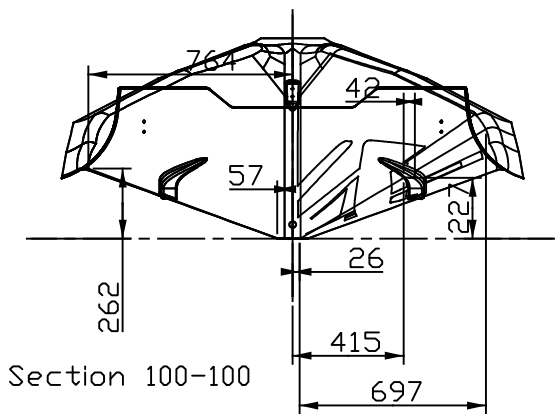

1728  
(Hauteur hors tout)

3000

100

3000

100

4901

Epaisseur bouclage 17 ±2  
Epaisseur Tableau arriere 55 ±2

2085

438

402

410

380

1185

825

( Largeur hors tout polyester )

1350

1727

5396 (Longueur hors-tout polyester)

429

330

334

Section 100-100

Section 3000-3000

262

764

42

57

227

26

415

697

Echelle: 0,040	Des. par: FLR	Date: 07-Oct-02	<b>ZODIAC</b> <small>23 &amp; 17 ans</small> <small>17200 RICHESTANT</small>
	Ensemble: EXPLORER SB II 620		
A3	Designation: ESEMBLE Polyester		N° 104518