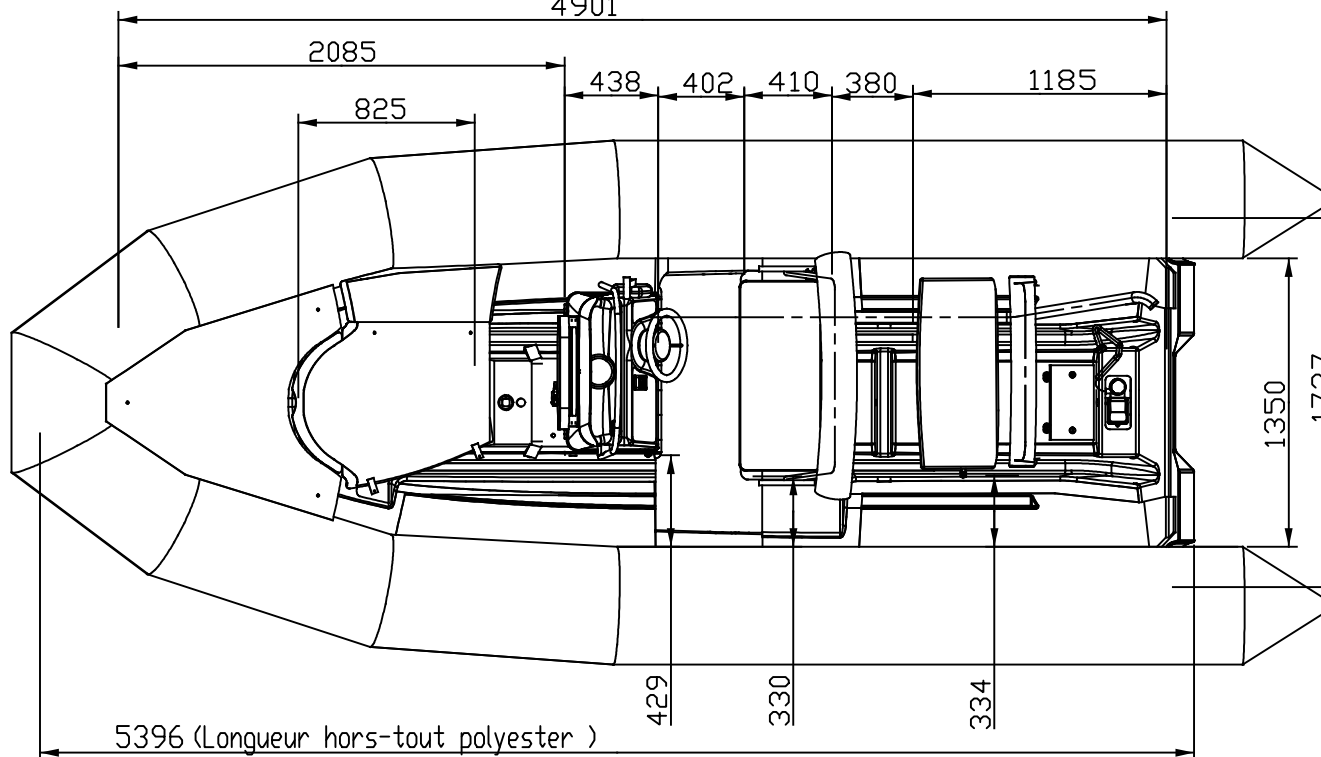

1728  
(Hauteur hors tout)

3000

100

3000

100

4901

Epaisseur bouclage 17 ±2  
Epaisseur Tableau arriere 55 ±2

2085

438

402

410

380

1185

825

( Largeur hors tout polyester )

1350

1727

5396 (Longueur hors-tout polyester)

429

330

334

Section 100-100

Section 3000-3000

262

764

42

57

227

26

415

697

Echelle: 0,040	Des. par: FLR	Date: 07-Oct-02	<b>ZODIAC</b> <small>23 &amp; 17 ans</small> <small>17200 RICHESTANT</small>
	Ensemble: EXPLORER SB II 620		
A3	Designation: ESEMBLE Polyester		N° 104518